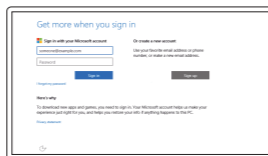

Connect to your network

Estabelecer ligação à rede
Ağınıza bağlanın
התחבר לרשת

NOTE: If you are connecting to a secured wireless network, enter the password for the wireless network access when prompted.

הערה: אם אתה מתחבר לרשת אלחוטית מאובטחת, הזן את סיסמת הגישה אל הרשת האלחוטית כאשר תבקש לעשות זאת.

Sign in to your Microsoft account or create a local account

Iniciar sessão numa conta Microsoft ou criar uma conta local